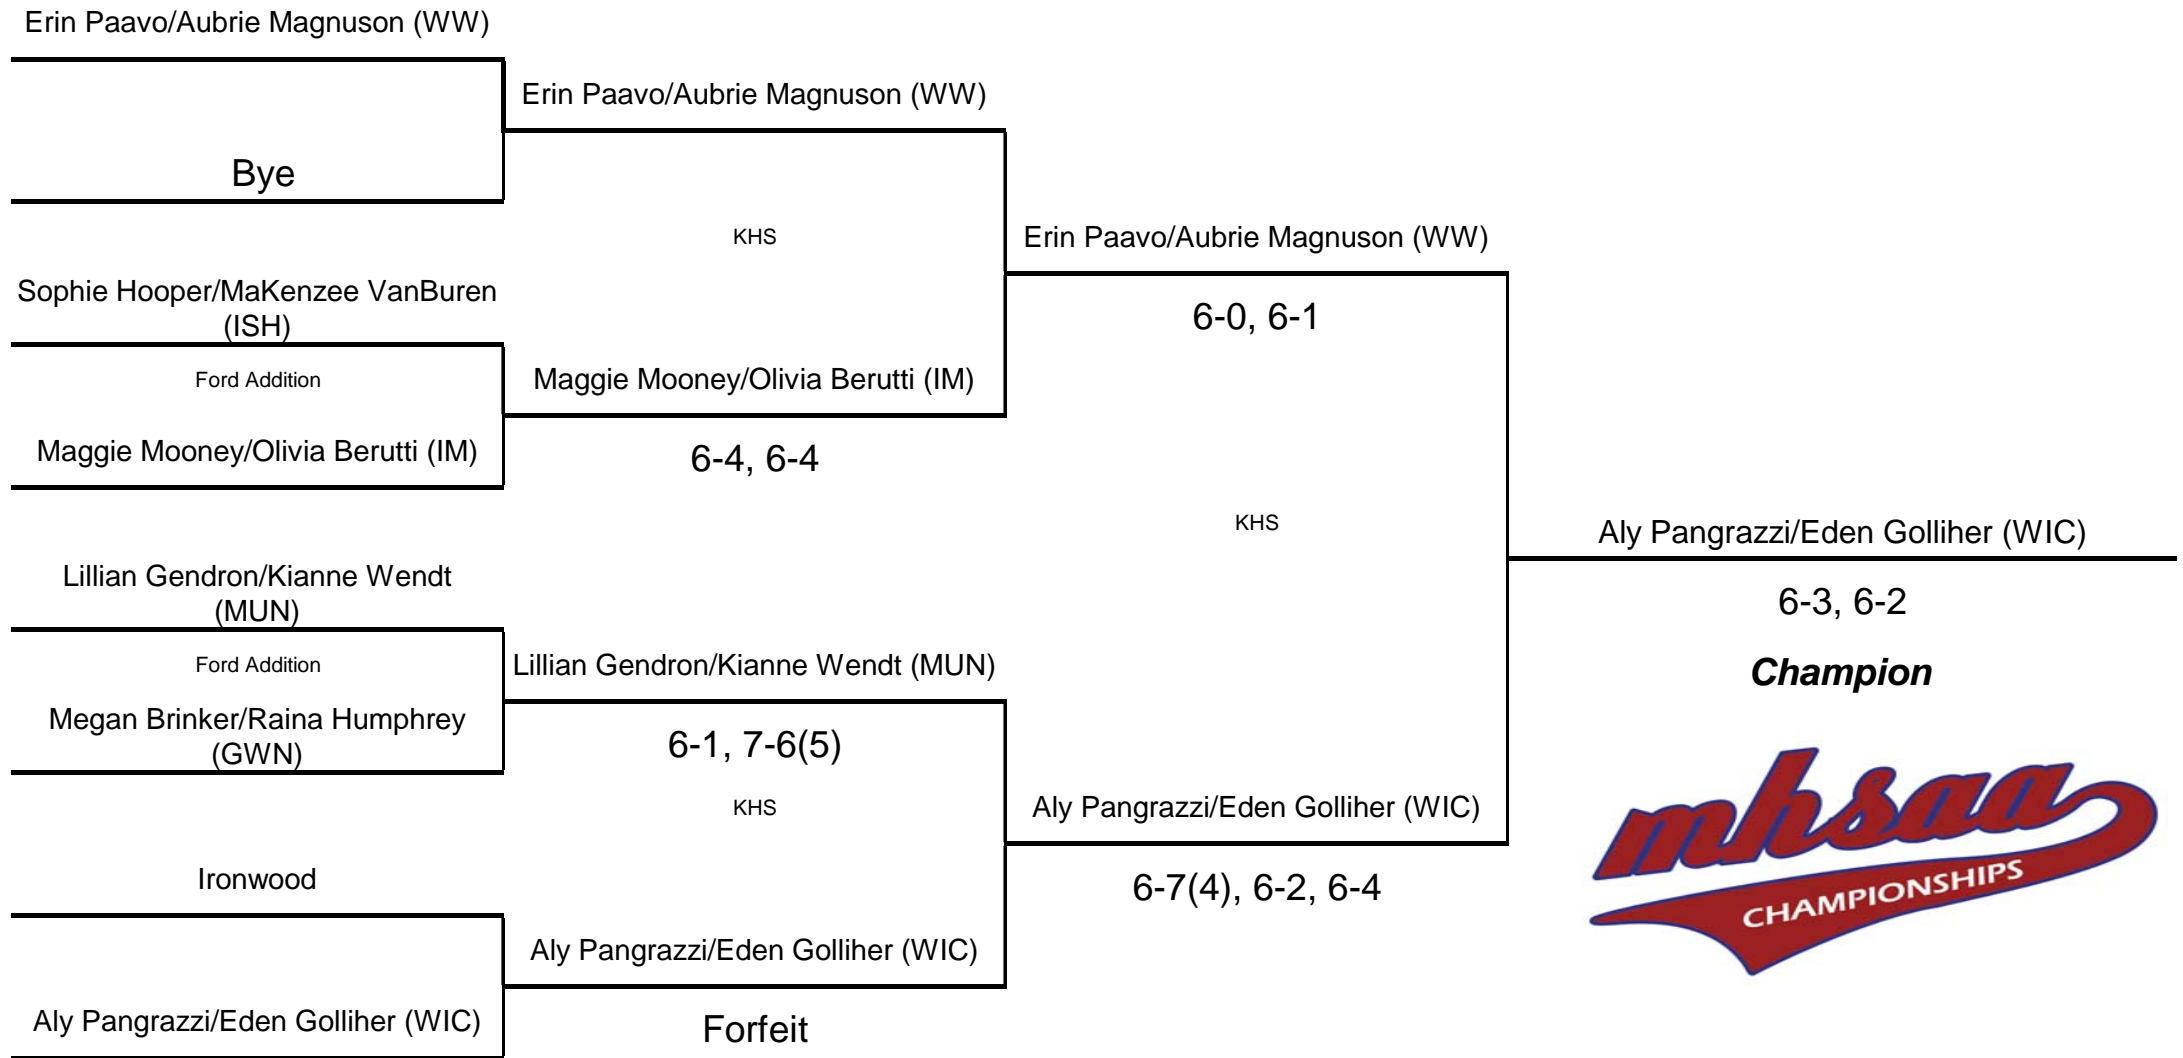

GWN	IM	IWD	ISH	MUN	WIC	WW
0	0	0	1	1	2	3

2016 Division 2
U.P. Championship

#3 DOUBLES

GWN	IM	IWD	ISH	MUN	WIC	WW
0	1	0	0	2	1	3

2016 Division 2
U.P. Championship

#4 DOUBLES

GWN	IM	IWD	ISH	MUN	WIC	WW
0	1	0	0	1	3	2